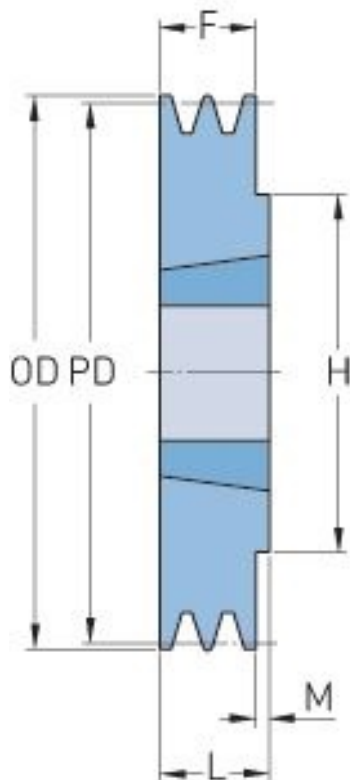

# PHP 2SPB200TB

|                          |      |
|--------------------------|------|
| Roztečný průměr (mm)     | 200  |
| Vnější průměr (mm)       | 207  |
| Typ řemenice             | 1    |
| Číslo pouzdra            | 2517 |
| Min. vnitřní průměr (mm) | 16   |
| Max. vnitřní průměr (mm) | 60   |
| F (mm)                   | 44   |
| G (mm)                   | -    |
| K (mm)                   | -    |
| L (mm)                   | 45   |
| M (mm)                   | 1    |
| H (mm)                   | 120  |
| Hmotnost (kg)            | 7.5  |